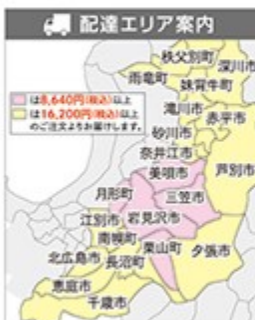

箱膳会席 法事や行事、お祝い事などの様々なおもてなしの場面に。

お持ち帰り用パック 風呂敷付き

「仕出し割烹しげよし」は、仕出し料理美さきが手掛ける新しいブランドです。

produced by 冠婚葬祭 仕出し料理 美さき 道央店

しげよし道央店専用ダイヤル 3日前の17:00までにご予約ください

0120-97-3511 (受付時間) 9:00~17:00まで ※1月1日のみ休み

ご注文方法 お名前とお電話番号 商品番号と個数 ご予約日とお時間 お届け住所 配達時間 10:00~17:00

岩見沢・三笠・美瑛・月形の地域は 8,640円以上より承ります。 ※配達、食器の回収がある場合、配達額7,000円(税込)、回収1,100円(税込)を別途頂戴いたします。 上記以外の地域は 16,200円以上より承ります。 ※配達、食器の回収がある場合、配達額8,000円(税込)、回収3,300円(税込)を別途頂戴いたします。

長寿のお祝い(古希・喜寿・米寿など)の際、ご希望の方に「ちゃんちゃんこ」を1,100円(税込)にてレンタルいたします。 ※写真はイメージです。